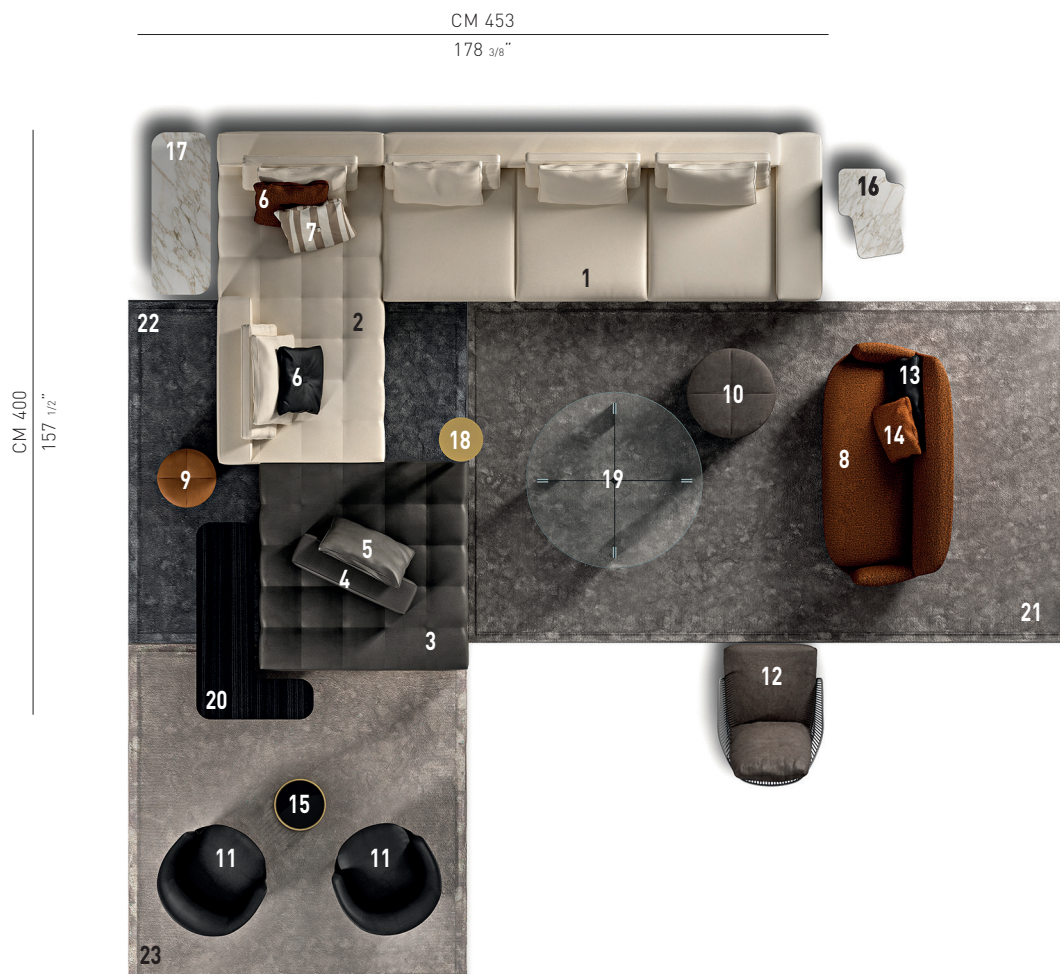

LAWRENCE — arrangement 04

SOFA ARRANGEMENT

- 1 **LAWRENCE**
ELEMENT WITH 1 ARMREST - LOW ARMREST -
DX - CM 297X112 H82
- 2 **LAWRENCE "CLAN"**
SOFA 2 BACKRESTS 112 CM - DX
CM 224X112 H82
- 3 **LAWRENCE "CLAN"**
OTTOMAN CM 140X140 H40
- 4 **LAWRENCE "CLAN"**
REMOVABLE BACKREST CM 86X24 H24
- 5 **LAWRENCE "CLAN"**
OPTIONAL BACKREST CUSHION CM 66X52
- 6 **DECOR**
OPTIONAL CUSHION CM 50X50
- 7 **DECOR**
OPTIONAL CUSHION CM 43X43

FURNISHING ACCESSORIES

- 8 **JACQUES**
SOFA CM 160X89 H78
- 9 **JACQUES**
OTTOMAN Ø CM 40 H38
- 10 **JACQUES**
OTTOMAN Ø CM 60 H38
- 11 **JACQUES**
"LOW" ARMCHAIR - SWIVEL CM 71X74 H66
- 12 **COLETTE**
BERGÈRE CM 72X93 H100
- 13 **DECOR**
OPTIONAL CUSHION CM 43X43
- 14 **DECOR**
OPTIONAL CUSHION CM 50X50
- 15 **CAULFIELD "GOLD"**
COFFEE TABLE Ø CM 35 H45
- 16 **SONG**
CORNER CONSOLE CM 134X80 H36 - SX
- 17 **SONG**
CONSOLE CM 110X40 H36
- 18 **ELLIS**
COFFEE TABLE Ø CM 30 H45
- 19 **ELLIS**
COFFEE TABLE Ø CM 120 H35
- 20 **LOU**
COFFEE TABLE CM 61X45 H53
- 21 **DIBBETS "RIM"**
RUG CM 450X225
- 22 **DIBBETS "RIM"**
RUG CM 225X225
- 23 **DIBBETS "RIM"**
RUG CM 225X225

Furnishing accessories

8
JACQUES
SOFA CM 160X89 H78

9
JACQUES
OTTOMAN Ø CM 40 H38

10
JACQUES
OTTOMAN Ø CM 60 H38

11
JACQUES
"LOW" ARMCHAIR - SWIVEL
CM 71X74 H66

12
COLETTE
BERGÈRE CM 72X93 H100

13
DECOR
OPTIONAL CUSHION CM 43X43

20
LOU
COFFEE TABLE CM 61X45 H53

21
DIBBETS "RIM"
RUG CM 450X225

22
DIBBETS "RIM"
RUG CM 225X225

23
DIBBETS "RIM"
RUG CM 225X225

Settings